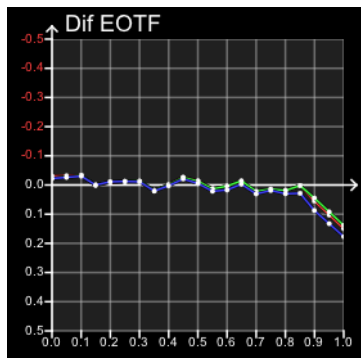

Profile Points: 76

dE00 Coverage

<1: 76 (100.00%)
 >1 <2.3: 0 (0.00%)
 >2.3: 0 (0.00%)

dE00 Limits

Min: 0.0073
 Max: 0.5623
 Avg: 0.2142

DCI-P3 D65 Preset

Customer X CG3146 DCI-P3 D65 VERIFY

Gamut Coverage: 91%
 Profile Luma Max: 47.7600
 Profile Luma Min: 0.0000
 Profile CR: Inf

Profile Points: 76

dE00 Coverage

<1: 75 (98.68%)
 >1 <2.3: 1 (1.32%)
 >2.3: 0 (0.00%)

dE00 Limits

Min: 0.0210
 Max: 1.0510
 Avg: 0.3405

dE 2000 PRIMARIES

dE 2000 Grey

RGB	dE 2000
0, 0, 0	0.0073
51, 51, 51	0.0742
103, 103, 103	0.1781
153, 153, 153	0.1149
204, 204, 204	0.2396
256, 256, 256	0.2126
307, 307, 307	0.2352
359, 359, 359	0.2885
409, 409, 409	0.1784
460, 460, 460	0.4640
512, 512, 512	0.3019
563, 563, 563	0.1651
614, 614, 614	0.1116
664, 664, 664	0.2350
716, 716, 716	0.1624
767, 767, 767	0.1715
819, 819, 819	0.1330
870, 870, 870	0.0383
920, 920, 920	0.2223
972, 972, 972	0.1751
1023, 1023, 1023	0.2849