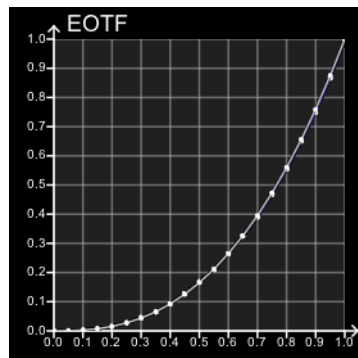

Profile Points: 76

dE00 Coverage

<1: 76 (100.00%)
 >1 <2.3: 0 (0.00%)
 >2.3: 0 (0.00%)

dE00 Limits

Min: 0.0073
 Max: 0.5623
 Avg: 0.2142

DCI-P3 D65 Preset

Customer X CG3146 DCI-P3 D65 VERIFY

Gamut Coverage: 91%
 Profile Luma Max: 47.7600
 Profile Luma Min: 0.0000
 Profile CR: Inf

Profile Points: 76

dE00 Coverage

<1: 75 (98.68%)
 >1 <2.3: 1 (1.32%)
 >2.3: 0 (0.00%)

dE00 Limits

Min: 0.0210
 Max: 1.0510
 Avg: 0.3405

dE 2000 PRIMARIES

dE 2000 Grey

RGB	dE 2000
0, 0, 0	0.0073
51, 51, 51	0.0742
103, 103, 103	0.1781
153, 153, 153	0.1149
204, 204, 204	0.2396
256, 256, 256	0.2126
307, 307, 307	0.2352
359, 359, 359	0.2885
409, 409, 409	0.1784
460, 460, 460	0.4640
512, 512, 512	0.3019
563, 563, 563	0.1651
614, 614, 614	0.1116
664, 664, 664	0.2350
716, 716, 716	0.1624
767, 767, 767	0.1715
819, 819, 819	0.1330
870, 870, 870	0.0383
920, 920, 920	0.2223
972, 972, 972	0.1751
1023, 1023, 1023	0.2849