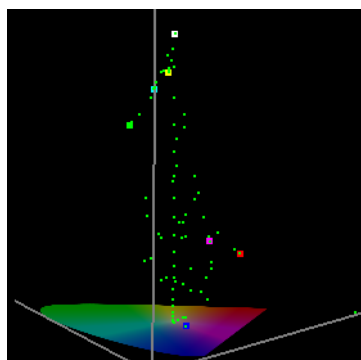

Profile Points: 76

dE00 Coverage

<1: 76 (100.00%)
 >1 <2.3: 0 (0.00%)
 >2.3: 0 (0.00%)

dE00 Limits

Min: 0.0073
 Max: 0.5623
 Avg: 0.2142

DCI-P3 D65 Preset

Customer X CG3146 DCI-P3 D65 VERIFY

Gamut Coverage: 91%
 Profile Luma Max: 47.7600
 Profile Luma Min: 0.0000
 Profile CR: Inf

Profile Points: 76

dE00 Coverage

<1: 75 (98.68%)
 >1 <2.3: 1 (1.32%)
 >2.3: 0 (0.00%)

dE00 Limits

Min: 0.0210
 Max: 1.0510
 Avg: 0.3405

dE 2000 PRIMARIES

dE 2000 Grey

RGB	dE 2000
0, 0, 0	0.0073
51, 51, 51	0.0742
103, 103, 103	0.1781
153, 153, 153	0.1149
204, 204, 204	0.2396
256, 256, 256	0.2126
307, 307, 307	0.2352
359, 359, 359	0.2885
409, 409, 409	0.1784
460, 460, 460	0.4640
512, 512, 512	0.3019
563, 563, 563	0.1651
614, 614, 614	0.1116
664, 664, 664	0.2350
716, 716, 716	0.1624
767, 767, 767	0.1715
819, 819, 819	0.1330
870, 870, 870	0.0383
920, 920, 920	0.2223
972, 972, 972	0.1751
1023, 1023, 1023	0.2849