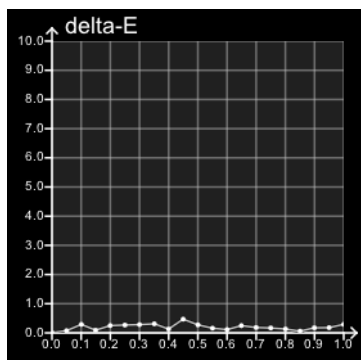

Profile Points: 76

dE00 Coverage

<1: 76 (100.00%)
 >1 <2.3: 0 (0.00%)
 >2.3: 0 (0.00%)

dE00 Limits

Min: 0.0073
 Max: 0.5623
 Avg: 0.2142

DCI-P3 D65 Preset

Customer X CG3146 DCI-P3 D65 VERIFY

Gamut Coverage: 91%
 Profile Luma Max: 47.7600
 Profile Luma Min: 0.0000
 Profile CR: Inf

Profile Points: 76

dE00 Coverage

<1: 75 (98.68%)
 >1 <2.3: 1 (1.32%)
 >2.3: 0 (0.00%)

dE00 Limits

Min: 0.0210
 Max: 1.0510
 Avg: 0.3405

dE 2000 PRIMARIES

dE 2000 Grey

RGB	dE 2000
0, 0, 0	0.0073
51, 51, 51	0.0742
103, 103, 103	0.1781
153, 153, 153	0.1149
204, 204, 204	0.2396
256, 256, 256	0.2126
307, 307, 307	0.2352
359, 359, 359	0.2885
409, 409, 409	0.1784
460, 460, 460	0.4640
512, 512, 512	0.3019
563, 563, 563	0.1651
614, 614, 614	0.1116
664, 664, 664	0.2350
716, 716, 716	0.1624
767, 767, 767	0.1715
819, 819, 819	0.1330
870, 870, 870	0.0383
920, 920, 920	0.2223
972, 972, 972	0.1751
1023, 1023, 1023	0.2849