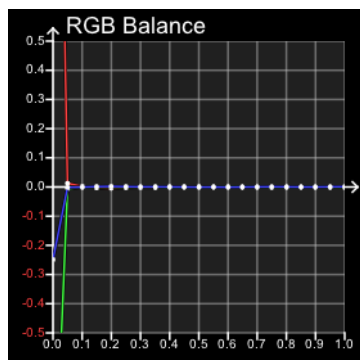

Profile Points: 76

dE00 Coverage

<1: 76 (100.00%)
 >1 <2.3: 0 (0.00%)
 >2.3: 0 (0.00%)

dE00 Limits

Min: 0.0073
 Max: 0.5623
 Avg: 0.2142

DCI-P3 D65 Preset

Customer X CG3146 DCI-P3 D65 VERIFY

Gamut Coverage: 91%
 Profile Luma Max: 47.7600
 Profile Luma Min: 0.0000
 Profile CR: Inf

Profile Points: 76

dE00 Coverage

<1: 75 (98.68%)
 >1 <2.3: 1 (1.32%)
 >2.3: 0 (0.00%)

dE00 Limits

Min: 0.0210
 Max: 1.0510
 Avg: 0.3405

dE 2000 PRIMARIES

dE 2000 Grey

RGB	dE 2000
0, 0, 0	0.0073
51, 51, 51	0.0742
103, 103, 103	0.1781
153, 153, 153	0.1149
204, 204, 204	0.2396
256, 256, 256	0.2126
307, 307, 307	0.2352
359, 359, 359	0.2885
409, 409, 409	0.1784
460, 460, 460	0.4640
512, 512, 512	0.3019
563, 563, 563	0.1651
614, 614, 614	0.1116
664, 664, 664	0.2350
716, 716, 716	0.1624
767, 767, 767	0.1715
819, 819, 819	0.1330
870, 870, 870	0.0383
920, 920, 920	0.2223
972, 972, 972	0.1751
1023, 1023, 1023	0.2849

dE 2000 Red

RGB	dE 2000
1023, 0, 0	0.1149

dE 2000 Green

RGB	dE 2000
0, 1023, 0	0.1511

dE 2000 Blue

RGB	dE 2000
0, 0, 1023	0.2750

dE 2000 Grey

RGB	dE 2000
0, 0, 0	0.0210
51, 51, 51	0.1079
103, 103, 103	0.1619
153, 153, 153	0.0434
204, 204, 204	0.1876
256, 256, 256	0.3876
307, 307, 307	0.6314
359, 359, 359	0.2225
409, 409, 409	0.1575
460, 460, 460	0.4471
512, 512, 512	0.4419
563, 563, 563	0.4045
614, 614, 614	0.6484
664, 664, 664	0.3900
716, 716, 716	0.5564
767, 767, 767	0.6427
819, 819, 819	0.6923
870, 870, 870	0.7743
920, 920, 920	0.8458
972, 972, 972	0.5306
1023, 1023, 1023	0.1142