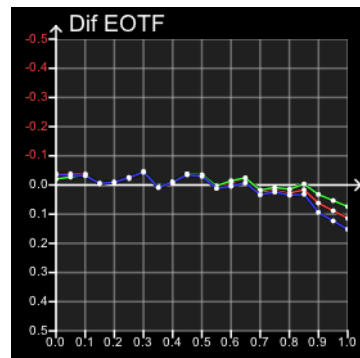

Profile Points: 76

dE00 Coverage

<1: 76 (100.00%)
 >1 <2.3: 0 (0.00%)
 >2.3: 0 (0.00%)

dE00 Limits

Min: 0.0073
 Max: 0.5623
 Avg: 0.2142

DCI-P3 D65 Preset

Customer X CG3146 DCI-P3 D65 VERIFY

Gamut Coverage: 91%
 Profile Luma Max: 47.7600
 Profile Luma Min: 0.0000
 Profile CR: Inf

Profile Points: 76

dE00 Coverage

<1: 75 (98.68%)
 >1 <2.3: 1 (1.32%)
 >2.3: 0 (0.00%)

dE00 Limits

Min: 0.0210
 Max: 1.0510
 Avg: 0.3405

dE 2000 PRIMARIES

dE 2000 Grey

RGB	dE 2000
0, 0, 0	0.0073
51, 51, 51	0.0742
103, 103, 103	0.1781
153, 153, 153	0.1149
204, 204, 204	0.2396
256, 256, 256	0.2126
307, 307, 307	0.2352
359, 359, 359	0.2885
409, 409, 409	0.1784
460, 460, 460	0.4640
512, 512, 512	0.3019
563, 563, 563	0.1651
614, 614, 614	0.1116
664, 664, 664	0.2350
716, 716, 716	0.1624
767, 767, 767	0.1715
819, 819, 819	0.1330
870, 870, 870	0.0383
920, 920, 920	0.2223
972, 972, 972	0.1751
1023, 1023, 1023	0.2849