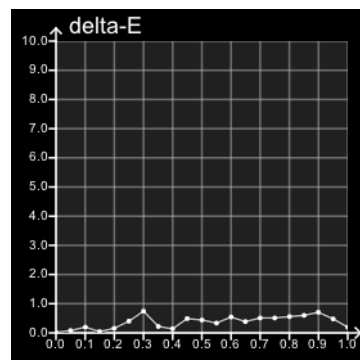

Profile Points: 76

dE00 Coverage

<1: 76 (100.00%)
 >1 <2.3: 0 (0.00%)
 >2.3: 0 (0.00%)

dE00 Limits

Min: 0.0073
 Max: 0.5623
 Avg: 0.2142

DCI-P3 D65 Preset

Customer X CG3146 DCI-P3 D65 VERIFY

Gamut Coverage: 91%
 Profile Luma Max: 47.7600
 Profile Luma Min: 0.0000
 Profile CR: Inf

Profile Points: 76

dE00 Coverage

<1: 75 (98.68%)
 >1 <2.3: 1 (1.32%)
 >2.3: 0 (0.00%)

dE00 Limits

Min: 0.0210
 Max: 1.0510
 Avg: 0.3405

dE 2000 PRIMARIES

dE 2000 Grey

RGB	dE 2000
0, 0, 0	0.0073
51, 51, 51	0.0742
103, 103, 103	0.1781
153, 153, 153	0.1149
204, 204, 204	0.2396
256, 256, 256	0.2126
307, 307, 307	0.2352
359, 359, 359	0.2885
409, 409, 409	0.1784
460, 460, 460	0.4640
512, 512, 512	0.3019
563, 563, 563	0.1651
614, 614, 614	0.1116
664, 664, 664	0.2350
716, 716, 716	0.1624
767, 767, 767	0.1715
819, 819, 819	0.1330
870, 870, 870	0.0383
920, 920, 920	0.2223
972, 972, 972	0.1751
1023, 1023, 1023	0.2849