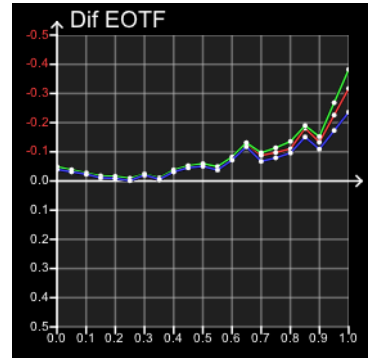

Avg: 0.5321

EIZO CG3146 20206071

2021-11-03

HLG-P3

Customer X CG3146 HLG-P3 VERIFY

Profile Luma Max: 986.600

Profile Luma Min: 0.0005

Profile CR: 1926201:1

Profile Points: 76

dE00 Coverage

<1: 62 (81.58%)

>1 <2.3: 14 (18.42%)

>2.3: 0 (0.00%)

dE00 Limits

Min: 0.0085

Max: 1.3230

Avg: 0.6574

dE 2000 PRIMARIES

dE 2000 Grey

RGB	dE 2000
0, 0, 0	0.0066
51, 51, 51	0.0077
103, 103, 103	0.0155
153, 153, 153	0.0076
204, 204, 204	0.0615
256, 256, 256	0.1212
307, 307, 307	0.2068
359, 359, 359	0.2055
409, 409, 409	0.1587
460, 460, 460	0.1649
512, 512, 512	0.3173
563, 563, 563	0.3447
614, 614, 614	0.2464
664, 664, 664	0.2745
716, 716, 716	0.5903
767, 767, 767	0.3707
819, 819, 819	0.3987
870, 870, 870	0.2123
920, 920, 920	0.4855
972, 972, 972	0.2623
1023, 1023, 1023	0.3281