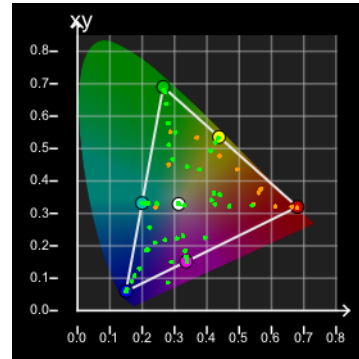

Profile Points: 76

dE00 Coverage

<1: 62 (81.58%)

>1 <2.3: 14 (18.42%)

>2.3: 0 (0.00%)

dE00 Limits

Min: 0.0085

Max: 1.3230

Avg: 0.6574

dE 2000 PRIMARIES

dE 2000 Grey

RGB	dE 2000
0, 0, 0	0.0066
51, 51, 51	0.0077
103, 103, 103	0.0155
153, 153, 153	0.0076
204, 204, 204	0.0615
256, 256, 256	0.1212
307, 307, 307	0.2068
359, 359, 359	0.2055
409, 409, 409	0.1587
460, 460, 460	0.1649
512, 512, 512	0.3173
563, 563, 563	0.3447
614, 614, 614	0.2464
664, 664, 664	0.2745
716, 716, 716	0.5903
767, 767, 767	0.3707
819, 819, 819	0.3987
870, 870, 870	0.2123
920, 920, 920	0.4855
972, 972, 972	0.2623
1023, 1023, 1023	0.3281