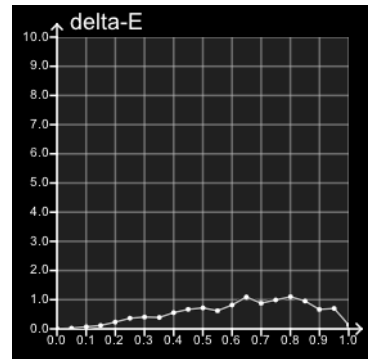

Profile Points: 76

dE00 Coverage

<1: 62 (81.58%)

>1 <2.3: 14 (18.42%)

>2.3: 0 (0.00%)

dE00 Limits

Min: 0.0085

Max: 1.3230

Avg: 0.6574

dE 2000 PRIMARIES

dE 2000 Grey

RGB	dE 2000
0, 0, 0	0.0066
51, 51, 51	0.0077
103, 103, 103	0.0155
153, 153, 153	0.0076
204, 204, 204	0.0615
256, 256, 256	0.1212
307, 307, 307	0.2068
359, 359, 359	0.2055
409, 409, 409	0.1587
460, 460, 460	0.1649
512, 512, 512	0.3173
563, 563, 563	0.3447
614, 614, 614	0.2464
664, 664, 664	0.2745
716, 716, 716	0.5903
767, 767, 767	0.3707
819, 819, 819	0.3987
870, 870, 870	0.2123
920, 920, 920	0.4855
972, 972, 972	0.2623
1023, 1023, 1023	0.3281