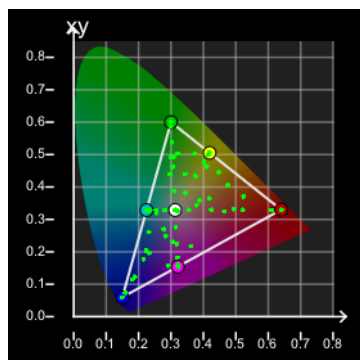

Profile Points: 76

dE00 Coverage

<1: 76 (100.00%)
 >1 <2.3: 0 (0.00%)
 >2.3: 0 (0.00%)

dE00 Limits

Min: 0.0073
 Max: 0.5623
 Avg: 0.2142

DCI-P3 D65 Preset

Customer X CG3146 DCI-P3 D65 VERIFY

Gamut Coverage: 91%
 Profile Luma Max: 47.7600
 Profile Luma Min: 0.0000
 Profile CR: Inf

Profile Points: 76

dE00 Coverage

<1: 75 (98.68%)
 >1 <2.3: 1 (1.32%)
 >2.3: 0 (0.00%)

dE00 Limits

Min: 0.0210
 Max: 1.0510
 Avg: 0.3405

dE 2000 PRIMARIES

dE 2000 Grey

RGB	dE 2000
0, 0, 0	0.0073
51, 51, 51	0.0742
103, 103, 103	0.1781
153, 153, 153	0.1149
204, 204, 204	0.2396
256, 256, 256	0.2126
307, 307, 307	0.2352
359, 359, 359	0.2885
409, 409, 409	0.1784
460, 460, 460	0.4640
512, 512, 512	0.3019
563, 563, 563	0.1651
614, 614, 614	0.1116
664, 664, 664	0.2350
716, 716, 716	0.1624
767, 767, 767	0.1715
819, 819, 819	0.1330
870, 870, 870	0.0383
920, 920, 920	0.2223
972, 972, 972	0.1751
1023, 1023, 1023	0.2849

dE 2000 Red

RGB	dE 2000
1023, 0, 0	0.1149

dE 2000 Green

RGB	dE 2000
0, 1023, 0	0.1511

dE 2000 Blue

RGB	dE 2000
0, 0, 1023	0.2750

dE 2000 Grey

RGB	dE 2000
0, 0, 0	0.0210
51, 51, 51	0.1079
103, 103, 103	0.1619
153, 153, 153	0.0434
204, 204, 204	0.1876
256, 256, 256	0.3876
307, 307, 307	0.6314
359, 359, 359	0.2225
409, 409, 409	0.1575
460, 460, 460	0.4471
512, 512, 512	0.4419
563, 563, 563	0.4045
614, 614, 614	0.6484
664, 664, 664	0.3900
716, 716, 716	0.5564
767, 767, 767	0.6427
819, 819, 819	0.6923
870, 870, 870	0.7743
920, 920, 920	0.8458
972, 972, 972	0.5306
1023, 1023, 1023	0.1142