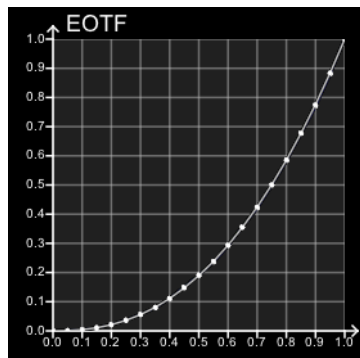

Profile Points: 76

dE00 Coverage

<1: 76 (100.00%)
 >1 <2.3: 0 (0.00%)
 >2.3: 0 (0.00%)

dE00 Limits

Min: 0.0073
 Max: 0.5623
 Avg: 0.2142

DCI-P3 D65 Preset

Customer X CG3146 DCI-P3 D65 VERIFY

Gamut Coverage: 91%
 Profile Luma Max: 47.7600
 Profile Luma Min: 0.0000
 Profile CR: Inf

Profile Points: 76

dE00 Coverage

<1: 75 (98.68%)
 >1 <2.3: 1 (1.32%)
 >2.3: 0 (0.00%)

dE00 Limits

Min: 0.0210
 Max: 1.0510
 Avg: 0.3405

dE 2000 PRIMARIES

dE 2000 Grey

RGB	dE 2000
0, 0, 0	0.0073
51, 51, 51	0.0742
103, 103, 103	0.1781
153, 153, 153	0.1149
204, 204, 204	0.2396
256, 256, 256	0.2126
307, 307, 307	0.2352
359, 359, 359	0.2885
409, 409, 409	0.1784
460, 460, 460	0.4640
512, 512, 512	0.3019
563, 563, 563	0.1651
614, 614, 614	0.1116
664, 664, 664	0.2350
716, 716, 716	0.1624
767, 767, 767	0.1715
819, 819, 819	0.1330
870, 870, 870	0.0383
920, 920, 920	0.2223
972, 972, 972	0.1751
1023, 1023, 1023	0.2849