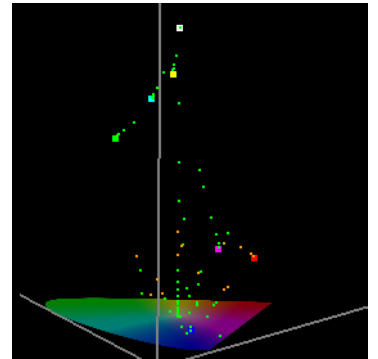

Profile Points: 76

dE00 Coverage

<1: 62 (81.58%)

>1 <2.3: 14 (18.42%)

>2.3: 0 (0.00%)

dE00 Limits

Min: 0.0085

Max: 1.3230

Avg: 0.6574

dE 2000 PRIMARIES

dE 2000 Grey

RGB	dE 2000
0, 0, 0	0.0066
51, 51, 51	0.0077
103, 103, 103	0.0155
153, 153, 153	0.0076
204, 204, 204	0.0615
256, 256, 256	0.1212
307, 307, 307	0.2068
359, 359, 359	0.2055
409, 409, 409	0.1587
460, 460, 460	0.1649
512, 512, 512	0.3173
563, 563, 563	0.3447
614, 614, 614	0.2464
664, 664, 664	0.2745
716, 716, 716	0.5903
767, 767, 767	0.3707
819, 819, 819	0.3987
870, 870, 870	0.2123
920, 920, 920	0.4855
972, 972, 972	0.2623
1023, 1023, 1023	0.3281