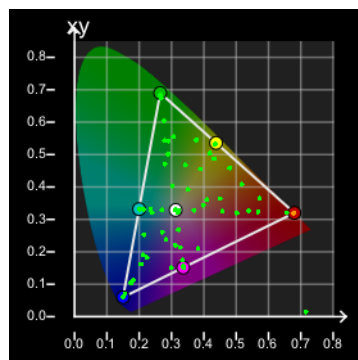

Profile Points: 76

dE00 Coverage

<1: 76 (100.00%)
 >1 <2.3: 0 (0.00%)
 >2.3: 0 (0.00%)

dE00 Limits

Min: 0.0073
 Max: 0.5623
 Avg: 0.2142

DCI-P3 D65 Preset

Customer X CG3146 DCI-P3 D65 VERIFY

Gamut Coverage: 91%
 Profile Luma Max: 47.7600
 Profile Luma Min: 0.0000
 Profile CR: Inf

Profile Points: 76

dE00 Coverage

<1: 75 (98.68%)
 >1 <2.3: 1 (1.32%)
 >2.3: 0 (0.00%)

dE00 Limits

Min: 0.0210
 Max: 1.0510
 Avg: 0.3405

dE 2000 PRIMARIES

dE 2000 Grey

RGB	dE 2000
0, 0, 0	0.0073
51, 51, 51	0.0742
103, 103, 103	0.1781
153, 153, 153	0.1149
204, 204, 204	0.2396
256, 256, 256	0.2126
307, 307, 307	0.2352
359, 359, 359	0.2885
409, 409, 409	0.1784
460, 460, 460	0.4640
512, 512, 512	0.3019
563, 563, 563	0.1651
614, 614, 614	0.1116
664, 664, 664	0.2350
716, 716, 716	0.1624
767, 767, 767	0.1715
819, 819, 819	0.1330
870, 870, 870	0.0383
920, 920, 920	0.2223
972, 972, 972	0.1751
1023, 1023, 1023	0.2849

dE 2000 Red

RGB	dE 2000
1023, 0, 0	0.1149

dE 2000 Green

RGB	dE 2000
0, 1023, 0	0.1511

dE 2000 Blue

RGB	dE 2000
0, 0, 1023	0.2750

dE 2000 Grey

RGB	dE 2000
0, 0, 0	0.0210
51, 51, 51	0.1079
103, 103, 103	0.1619
153, 153, 153	0.0434
204, 204, 204	0.1876
256, 256, 256	0.3876
307, 307, 307	0.6314
359, 359, 359	0.2225
409, 409, 409	0.1575
460, 460, 460	0.4471
512, 512, 512	0.4419
563, 563, 563	0.4045
614, 614, 614	0.6484
664, 664, 664	0.3900
716, 716, 716	0.5564
767, 767, 767	0.6427
819, 819, 819	0.6923
870, 870, 870	0.7743
920, 920, 920	0.8458
972, 972, 972	0.5306
1023, 1023, 1023	0.1142